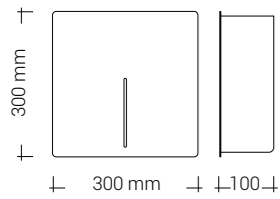

PAPPERSSERVETTDISPENSER

- Passar till z-vikta servetter
- Ett spår på fronten gör det enkelt att avläsa pappersnivån
- 2 års garanti