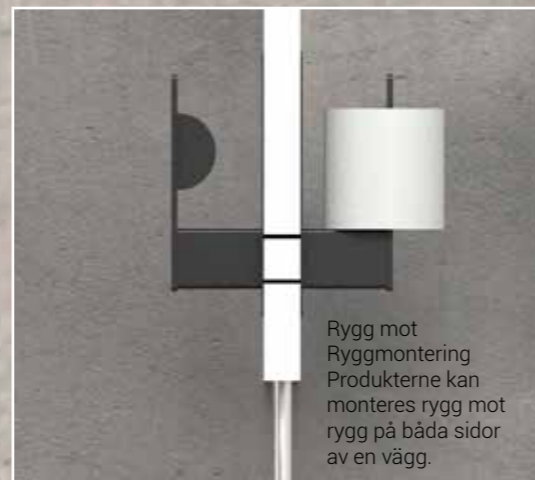

RESERV TOALETT- PAPPERSHÅLLARE

- Smart reservtoalettpappershållare som ger möjlighet att förvara en reservrulle inom räckhåll
- Kapacitet: 1 standardrulle
- Lämplig för bl.a. kund- och personaltoaletter
- Rygg mot Ryggmontering möjlig
- Elegant design
- Finns i matt svart, vit eller RAL klassisk färg
- 2 års garanti

Rygg mot
Ryggmontering
Produkterne kan
monteres rygg mot
rygg på båda sidor
av en vägg.