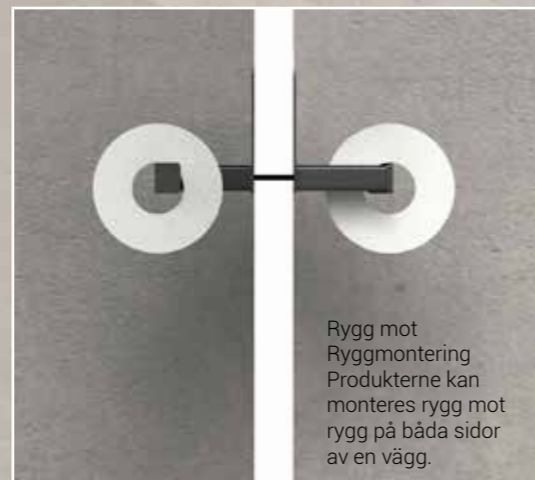

TOALETPAPPERS- HÅLLAR

- Kapacitet: 1 standardrulle
- Lämplig till bland annat kund- och personaltoaletter
- Finns i matt svart, vitt eller RAL klassisk färg
- Rygg mot Ryggmontering möjlig
- 2 års garanti