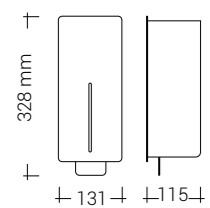

## Manuel

- För flytande tvål/desinfektion, skumtvål/desinfektion, desinfektionsspray (6 dl)
- Påfyllningsbar behållare
- Mått: H: 328 B: 131 D: 115 mm