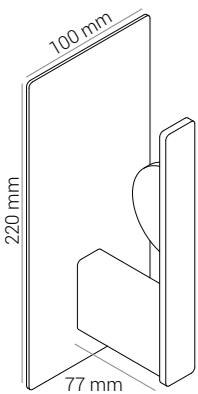

RESERV TOALETT- PAPPERSHÅLLARE

- Smart reservtoalettpappershållare som ger möjlighet att förvara en reservrulle inom räckhåll
- Kapacitet: 1 standardrulle
- Lämplig för bl.a. kund- och personaltoaletter
- Rygg mot Ryggmontering möjlig
- Elegant design
- Finns i matt svart, vit eller RAL klassisk färg
- 2 års garanti

Rygg mot
Ryggmontering
Produkterne kan
monteres rygg mot
rygg på båda sidor
av en vägg.