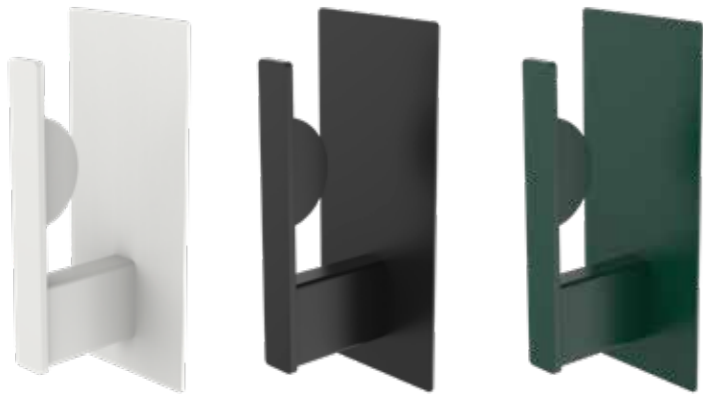

RESERV TOALETT- PAPPERSHÅLLARE

- Smart reservtoalettpappershållare som ger möjlighet att förvara en reservrulle inom räckhåll
- Kapacitet: 1 standardrulle
- Lämplig för bl.a. kund- och personaltoaletter
- Rygg mot Ryggmontering möjlig
- Elegant design
- Finns i matt svart, vit eller RAL klassisk färg
- 2 års garanti

Rygg mot
Ryggmontering
Produkterne kan
monteres rygg mot
rygg på båda sidor
av en vägg.