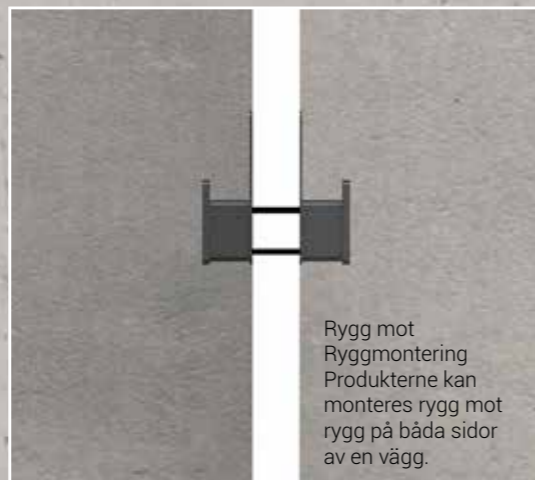

KLÄDKROK

- Finns i 2 storlekar; enkel eller dubbel
- Lämplig för kontor, entréer, sov- eller badrum
- Rygg mot Ryggmontering möjlig
- Elegant design
- Finns i matt svart, vitt eller RAL klassisk färg
- 2 års garanti