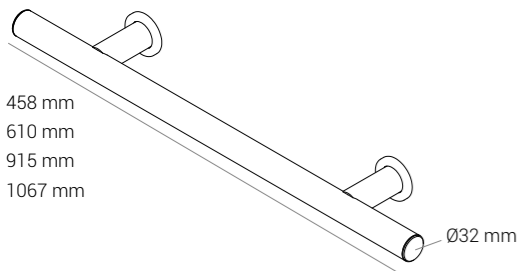

STÖDHANDTAG

- Tillgänglig i 4 storlekar; 458, 610, 915 och 1067 mm
- Förbättrar och ger tillgänglighet och stabilitet för alla på offentliga eller kommersiella toaletter
- Finns i matt svart, vitt eller RAL klassisk färg
- Kan kombineras med alla DAN DRYER produktlinjer: BJÖRK, LOKI, TAPS och Stainless Design
- 2 års garanti