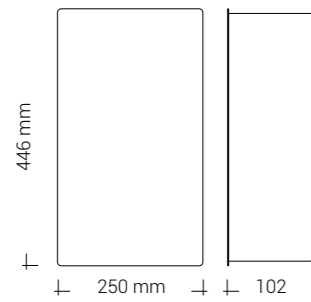

HYGIENBOX

- Kapacitet: 3 L
- Med vippfront
- Med invändig påshållare
- 2 års garanti

- Kapacitet: 11 L
- Med vippfront
- Med invändig påshållare
- 2 års garanti