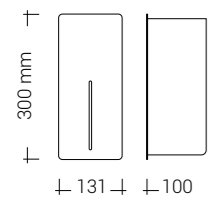

TVÅL- OCH DESINFEKTIONS- DISPENSARAR

Beröringsfri

- För flytande tvål/desinfektion, skumtvål/desinfektion, desinfektionsspray (8,5 dl)
- Påfyllningsbar behållare
- Batteridrivna eller anslutna ström via en transformator
- Droppskål som tillval
- Mått: H: 300 B: 131 D: 100 mm (utan droppfång)
- Kan monteras på väggen eller på ett golv- och bordsstativ

Manuel

- För flytande tvål/desinfektion, skumtvål/desinfektion, desinfektionsspray (6 dl)
- Påfyllningsbar behållare
- Mått: H: 328 B: 131 D: 115 mm