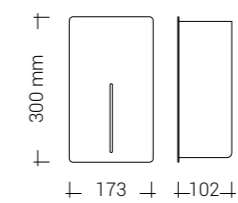

HANDTORKAR

- Torktid på endast 10-15 sekunder
- Totaleffekt: 840-1000W
- LED-ljus indikerar när handtorken är tänd
- Justerbar aktiveringsavstånd och motorhastighet
- 5 års garanti