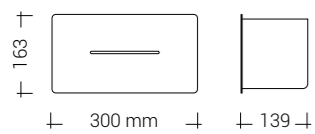

TOALETTPAPPERSHÅLLARE

Dubble

- Kapacitet: 2 standardrullar
- Lämplig för bland annat kund- och personaltoaletter
- Ett spår på fronten gör det enkelt att se när det är dags för påfyllning
- 2 års garanti

Jumbo

- Kapacitet: 1 jumborulle
- Lämplig för toaletter med många besökande
- Ett spår på fronten gör det enkelt att se när det är dags för påfyllning
- 2 års garanti