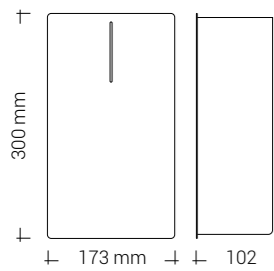

HYGIENBOX

- Kapacitet: 3 L
- Med vippfront
- Med invändig påshållare
- 2 års garanti

- Kapacitet: 11 L
- Med vippfront
- Med invändig påshållare
- 2 års garanti