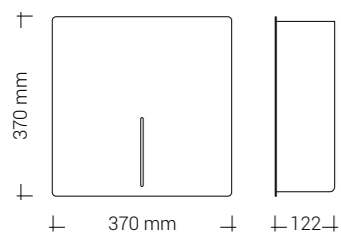

TOALETTPAPPERSHÅLLARE

Dubble

- Kapacitet: 2 standardrullar
- Lämplig för bland annat kund- och personaltoaletter
- Ett spår på fronten gör det enkelt att se när det är dags för påfyllning
- 2 års garanti

Jumbo

- Kapacitet: 1 jumborulle
- Lämplig för toaletter med många besökande
- Ett spår på fronten gör det enkelt att se när det är dags för påfyllning
- 2 års garanti